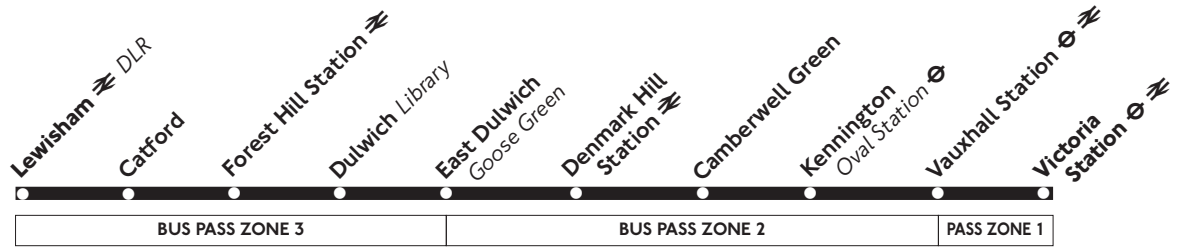

### Mondays to Fridays

<b>Lewisham Station</b> Loampit Vale $\Rightarrow$ DLR	0430	0450	0510	0530	0551	0557	0605	0614	0622		1836	2400	
<b>Catford</b> Lewisham Town Hall	0441	0501	0521	0541	0601	0608	0616	0625	0633		1851	0011	
<b>Forest Hill Station</b> $\Rightarrow$	0448	0508	0528	0548	0608	0615	0623	0632	0640	Then	1859	Then	0019
<b>Dulwich Library</b>	0454	0514	0534	0554	0614	0621	0629	0638	0647	about every	1906	about every	0024
<b>East Dulwich</b> Goose Green	0457	0517	0537	0557	0617	0624	0632	0641	0652	10 minutes	1913	12 minutes	0028
<b>Camberwell Green</b>	0504	0524	0544	0604	0624	0632	0641	0652	0704	until	1922	until	0036
<b>Kennington</b> Oval Station $\ominus$	0511	0531	0551	0611	0631	0642	0652	0704	0716		1931		0043
<b>Vauxhall Station</b> $\ominus \Rightarrow$	0515	0535	0555	0615	0635	0646	0656	0708	0720		1935		0047
<b>Victoria Station</b> Wilton Road $\ominus \Rightarrow$	0522	0542	0602	0622	0642	0654	0706	0718	0730		1943		0054